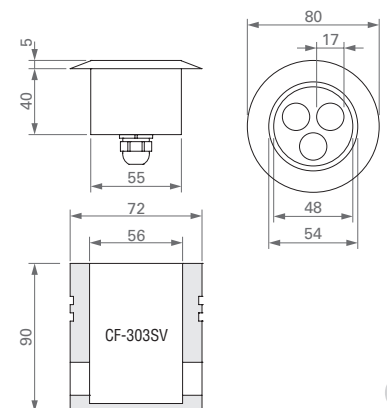

FINITURA / FINISHING
↓
COLORE LED / LED COLOUR
↓
01 03 04 FOCALE / BEAM SPREAD
↓
603-02- AO 99 ☐

CODICE / CODE

CE IP67 ø56 per installazione senza cassaforma for installation without connection box

DIMENSIONI / DIMENSIONS